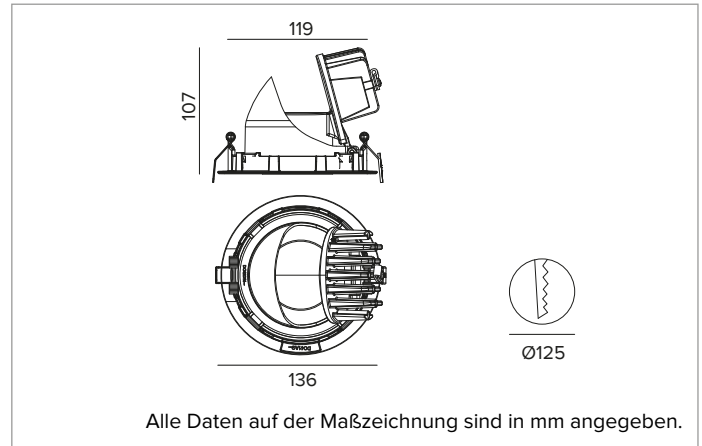

1T9291EL | CTEVO HERAUSZIEHBAR 125

Herausschwenkbarer LED-Einbaustrahler

	4000K	H(m)	D(m)	Emax(lx)		
	Ra90		13°			
	Fixture Power	22W	1	0.23	22222	
	Source Flux	2001lm	2	0.46	5555	
	Fixture Flux	1593lm	3	0.69	2469	
	Efficacy	73lm/W	4	0.92	1389	
TS1329	Imax=11105cd/klm	Imax	22222cd	5	1.15	889

BELEUCHUNGSTECHNISCHE MERKMALE

SP - Präzisionsoptik mit Cut-Off-Ring aus schwarzem Silikon. Version mit transparenter PMMA-Linse. UGR<19 (EN 12464-1).
Optik: LINSE
Abstrahlwinkel: SP
Optische Effizienz: 80%
Leuchten-Lichtstrom: 1593lm
Lichtausbeute: 73lm/W
Fotobiologische Sicherheit: Risikogruppe 1 (RG 1 = geringes Risiko)

MECHANISCHE MERKMALE

Gehäuse und Wärmeabführung aus schwarz lackiertem Druckguss-Aluminium. Gelenk-Rotationssystem auf Scharnieren mit Ausrichtungsmöglichkeit auf vertikaler Ebene um -25°/+75° und auf horizontaler Ebene um 355° mit manuellem Feststellsystem. Trim-Version mit integriertem schwarzem Ring.
Farbe und Oberfläche: Tiefschwarz
Gewicht: 0,7Kg
Schutzart: IP20 eingebauter Leuchtenteil
Schutzart: IP40 von unten